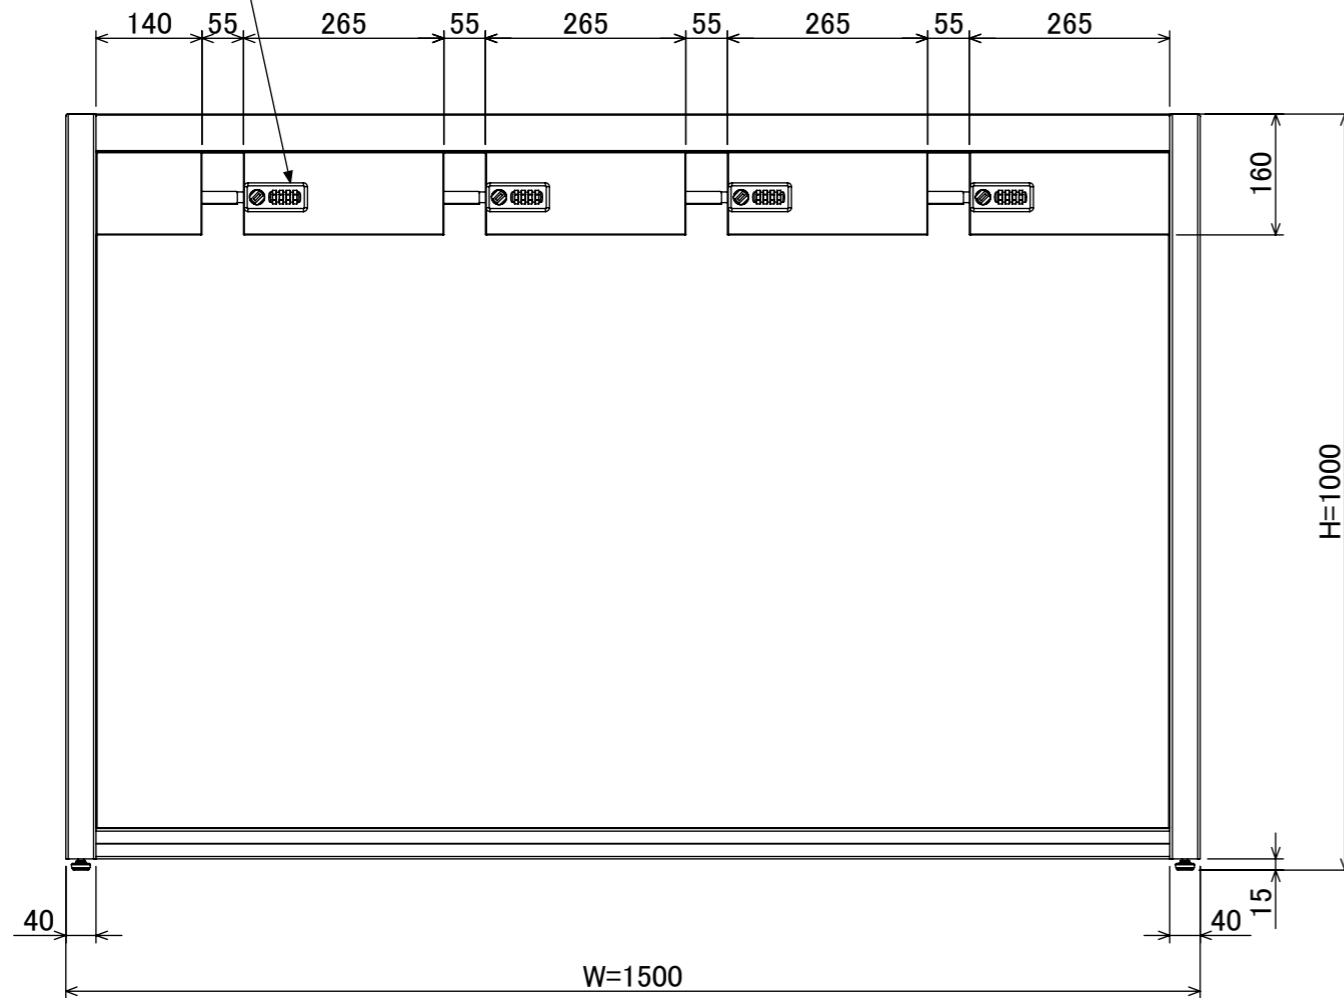

樹脂取手
 (暗証番号錠タイプ)
 (マスターキー1本付)

品名	セルフロックカー (4人用)
図番	SCL-401