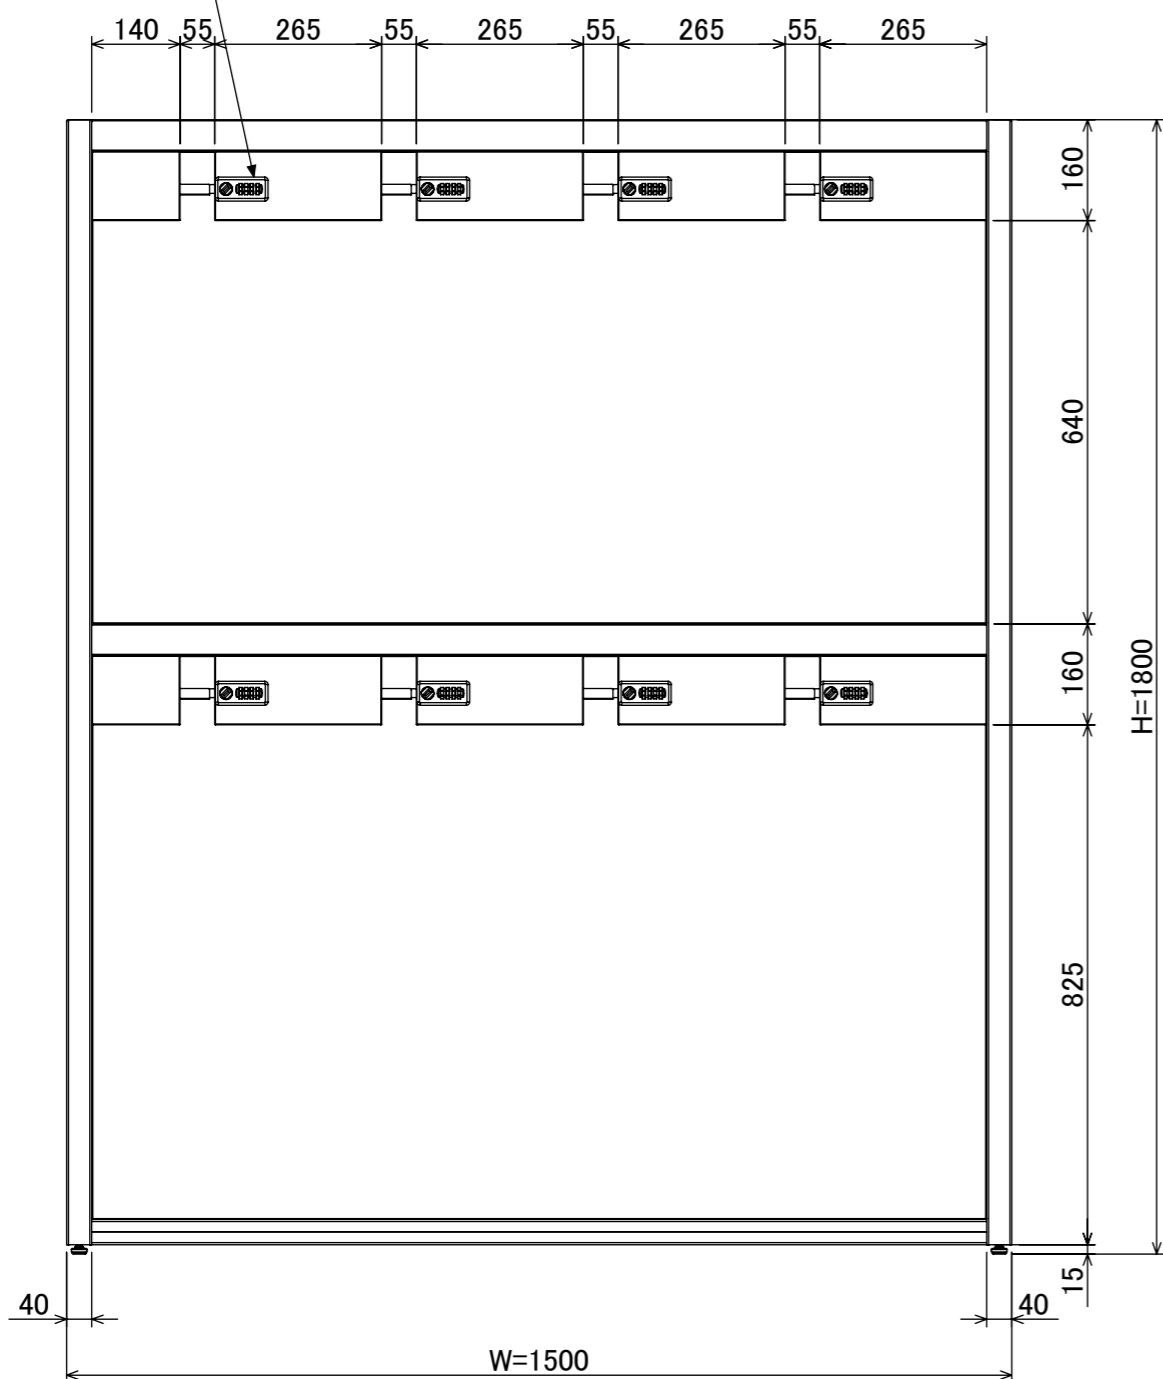

樹脂取手
 (暗証番号錠タイプ)
 (マスターキー1本付)

| | |
|----|------------------|
| 品名 | セルフクロ-ロッカー (8人用) |
| 図番 | SCL-402 |