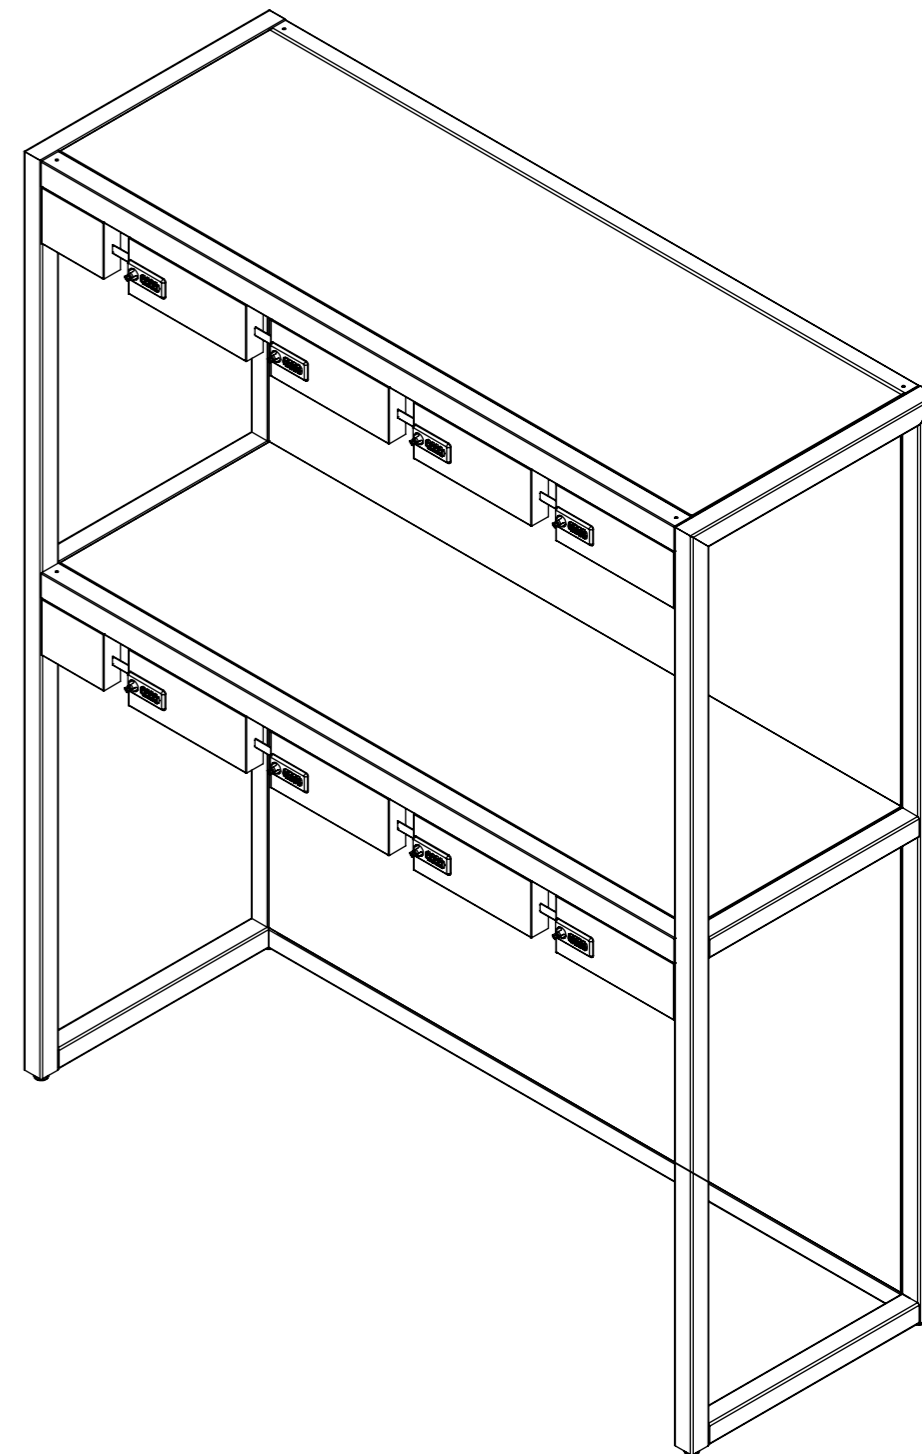

樹脂取手
 (暗証番号錠タイプ)
 (マスターキー1本付)

| | |
|----|------------------|
| 品名 | セルフクロ-ロッカー (8人用) |
| 図番 | SCL-402 |